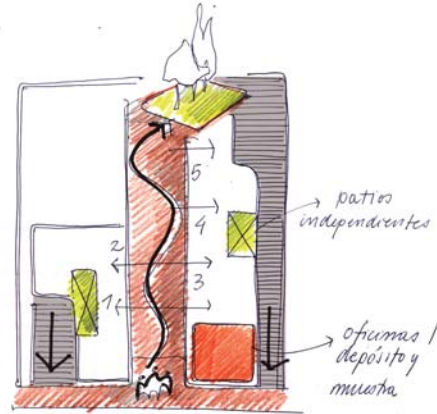

remodelación casa velatoria **DEI**

Sala Velatoria A.
Calle 12 e/ 67 y 68. La Plata.
90 m²

aire. luz y desahogo.

LOTEO

ORGANIZACION FUNCIONAL

ANTES

DESPUES

SALA VELATORIA

IDEA

organizacion funcional

VOLUMETRÍA