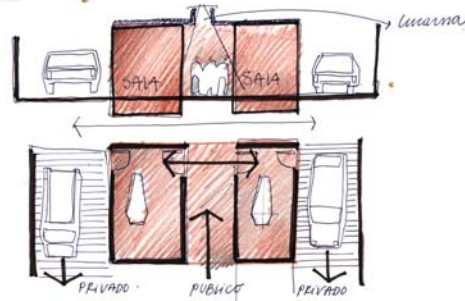

remodelación casa velatoria **DEI**

Sala Velatoria A.
Calle 12 e/ 67 y 68. La Plata.
90 m²

aire. luz y desahogo.

LOTEO

ORGANIZACION FUNCIONAL

ANTES

DESPUES

SALA VELATORIA

IDEA

organizacion funcional

VOLUMETRÍA