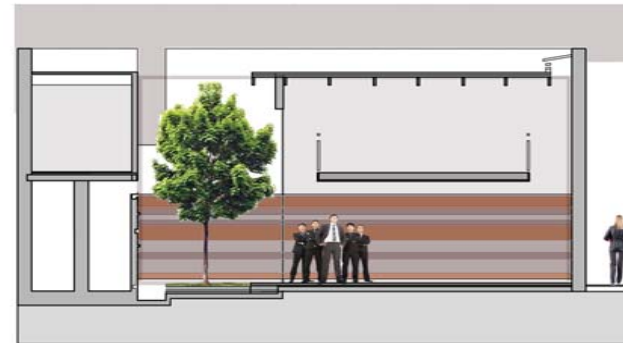

remodelación casa velatoria **DEI**

Sala Velatoria A.
Calle 12 e/ 67 y 68. La Plata.
90 m²

aire. luz y desahogo.

LOTEO

ORGANIZACION FUNCIONAL

ANTES

DESPUES

SALA VELATORIA

IDEA

organizacion funcional

VOLUMETRÍA