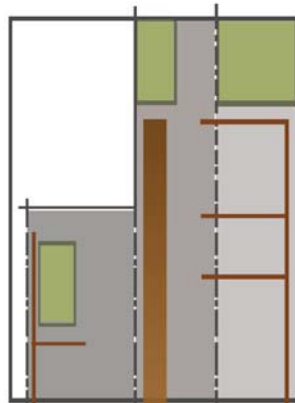

remodelación casa velatoria **DEI**

Sala Velatoria A.
Calle 12 e/ 67 y 68. La Plata.
90 m²

aire. luz y desahogo.

LOTEO

ORGANIZACION FUNCIONAL

ANTES

DESPUES

SALA VELATORIA

IDEA

organizacion funcional

VOLUMETRÍA