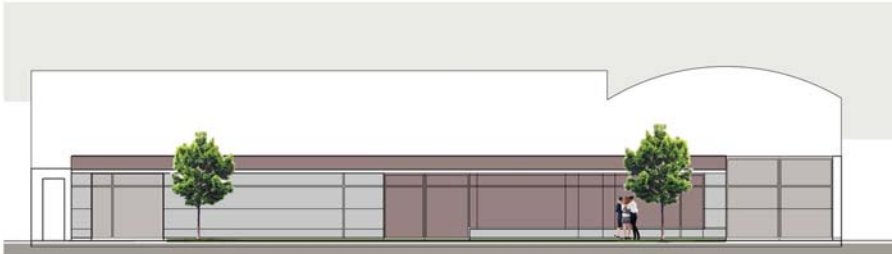

remodelación casa velatoria **DEI**

Sala Velatoria A.
Calle 12 e/ 67 y 68. La Plata.
90 m²

aire. luz y desahogo.

LOTEO

ORGANIZACION FUNCIONAL

ANTES

DESPUES

SALA VELATORIA

IDEA

organizacion funcional

VOLUMETRÍA