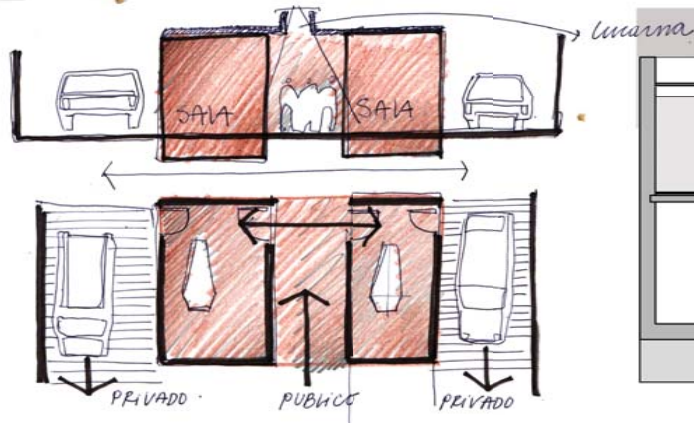

# Remodelación Casa Velatoria DEI.

Sala Velatoria A.  
Calle 12 e/ 67 y 68. La Plata.  
90 m2.

Aire. Luz y Desahogo.

LOTEO

ORGANIZACION FUNCIONAL

ANTES

DESPUES

idea

organizacion funcional

SALA VELATORIA