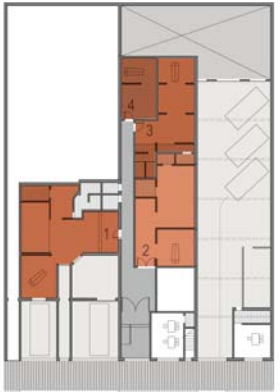

# Remodelación Casa Velatoria DEI.

Sala Velatoria A.  
Calle 12 e/ 67 y 68. La Plata.  
90 m2.

Aire. Luz y Desahogo.

LOTEO

ORGANIZACION FUNCIONAL

ANTES

DESPUES

idea

organizacion funcional

SALA VELATORIA