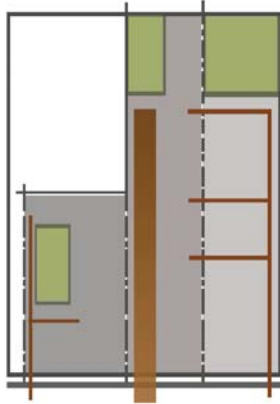

# Remodelación Casa Velatoria DEI.

Sala Velatoria A.  
Calle 12 e/ 67 y 68. La Plata.  
90 m2.

Aire. Luz y Desahogo.

LOTEO

ORGANIZACION FUNCIONAL

ANTES

DESPUES

idea

organizacion funcional

SALA VELATORIA