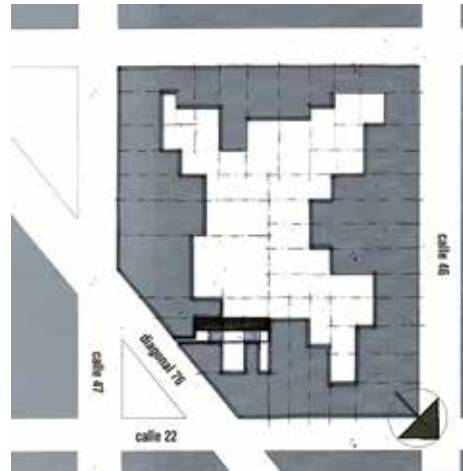

Vivienda Multifamiliar PCG1

Diagonal 76 e/ 22 y 47. La Plata.
Conjunto de 4 Viviendas 240 m2.

Patio Central común
Modo de Vida Urbano.
Verde Propio.

IMPLANTACIÓN
VOLUMETRÍA