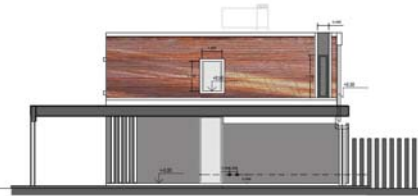

vivienda unifamiliar **WALTER | VELURTAS**

406 esq 8. Villa Elisa.
130 m²

Hacer Ciudad.
Múltiples expansiones

IMPLANTACIÓN

PLANTA BAJA

VISTAS

VISTA FACHADA ESC. 1:50

LATERAL (CALLE 406) ESC. 1:50

VISTA LATERAL (MEDIANERA) ESC. 1:50

CONTRAFRENTE ESC. 1:50

PLANTA ALTA

FACHADA CALLE 8

FACHADA CALLE 406