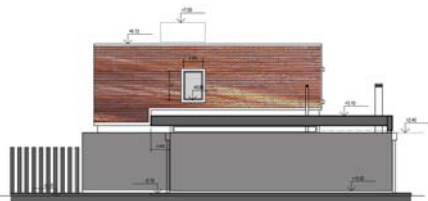

vivienda unifamiliar **WALTER | VELURTAS**

406 esq 8. Villa Elisa.
130 m²

Hacer Ciudad.
Múltiples expansiones

IMPLANTACIÓN

PLANTA BAJA

VISTAS

VISTA FACHADA ESC. 1:50

LATERAL (CALLE 406) ESC. 1:50

VISTA LATERAL (MEDIANERA) ESC. 1:50

CONTRAFRENTE ESC. 1:50

PLANTA ALTA

FACHADA CALLE 8

FACHADA CALLE 406