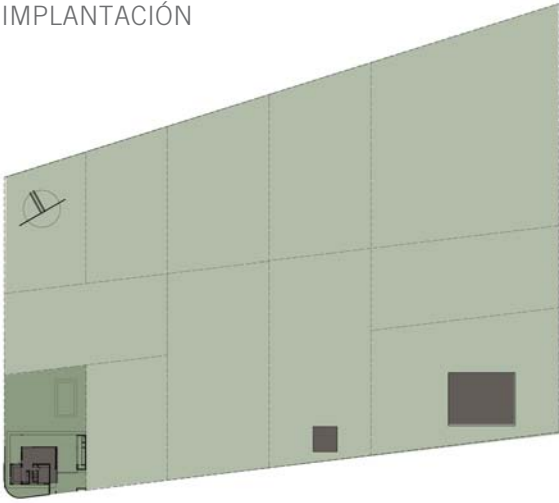

vivienda unifamiliar **WALTER | VELURTAS**

406 esq 8. Villa Elisa.
130 m²

Hacer Ciudad.
Múltiples expansiones

IMPLANTACIÓN

PLANTA BAJA

VISTAS

VISTA FACHADA ESC. 1:50

LATERAL (CALLE 406) ESC. 1:50

VISTA LATERAL (MEDIANERA) ESC. 1:50

CONTRAFRENTE ESC. 1:50

PLANTA ALTA

FACHADA CALLE 8

FACHADA CALLE 406