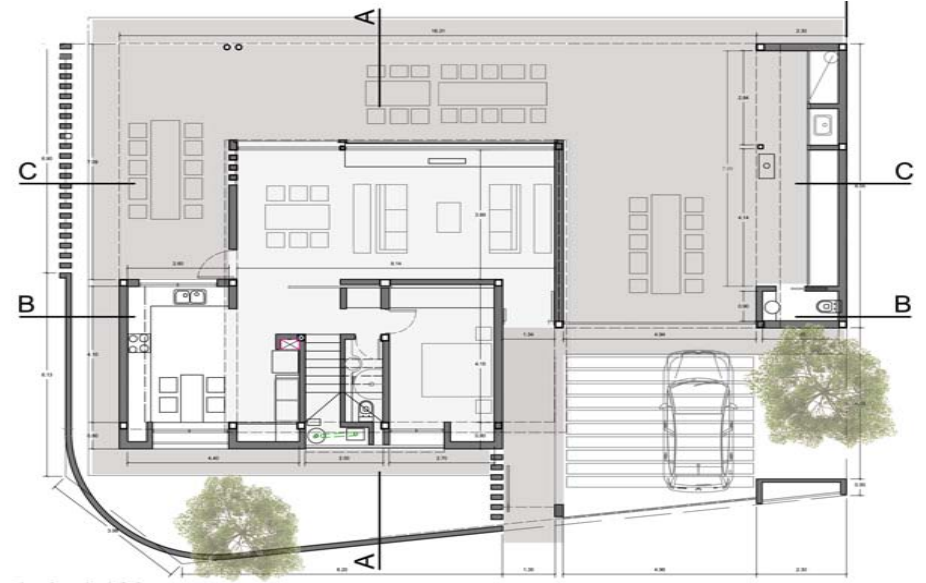

vivienda unifamiliar **WALTER | VELURTAS**

406 esq 8. Villa Elisa.
130 m²

Hacer Ciudad.
Múltiples expansiones

IMPLANTACIÓN

PLANTA BAJA

VISTAS

VISTA FACHADA ESC. 1:50

LATERAL (CALLE 406) ESC. 1:50

VISTA LATERAL (MEDIANERA) ESC. 1:50

CONTRAFRENTE ESC. 1:50

PLANTA ALTA

FACHADA CALLE 8

FACHADA CALLE 406