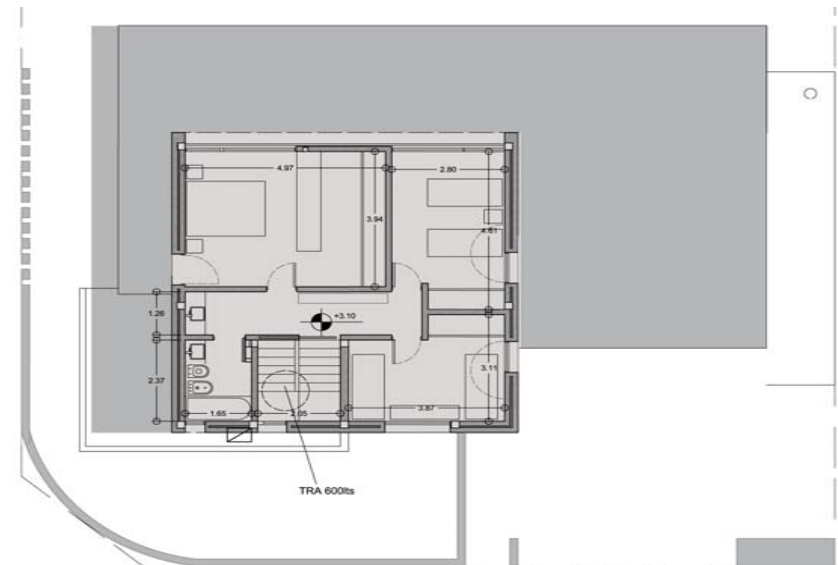

vivienda unifamiliar **WALTER | VELURTAS**

406 esq 8. Villa Elisa.
130 m²

Hacer Ciudad.
Múltiples expansiones

IMPLANTACIÓN

PLANTA BAJA

VISTAS

VISTA FACHADA ESC. 1:50

LATERAL (CALLE 406) ESC. 1:50

VISTA LATERAL (MEDIANERA) ESC. 1:50

CONTRAFRENTE ESC. 1:50

PLANTA ALTA

FACHADA CALLE 8

FACHADA CALLE 406