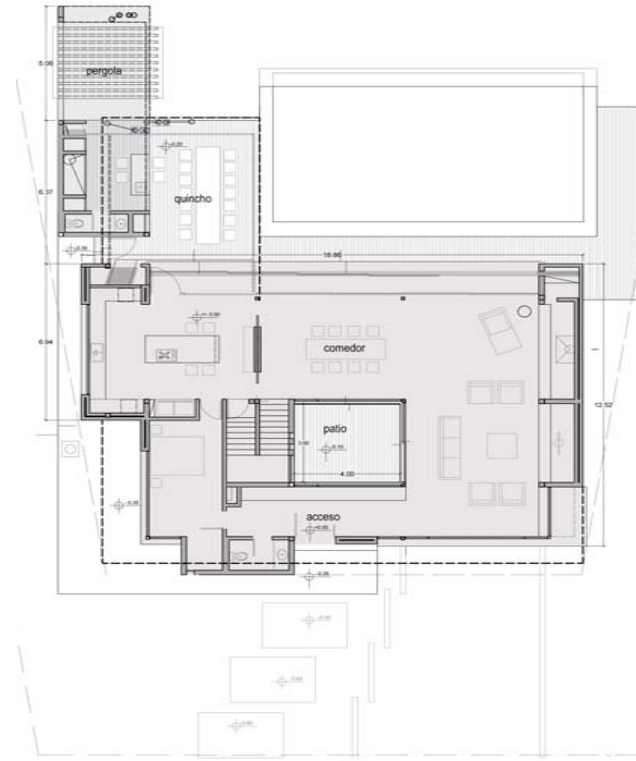

vivienda unifamiliar ROMAZKIEWICZ | BADINO

Barrio "Los Ceibos"
City Bell. La Plata
600 m²

Conteción privada
Familia numerosa

PLANTA SUBUELO

PLANTA BAJA

PLANTA ALTA

IMPLANTACIÓN

FACHADA