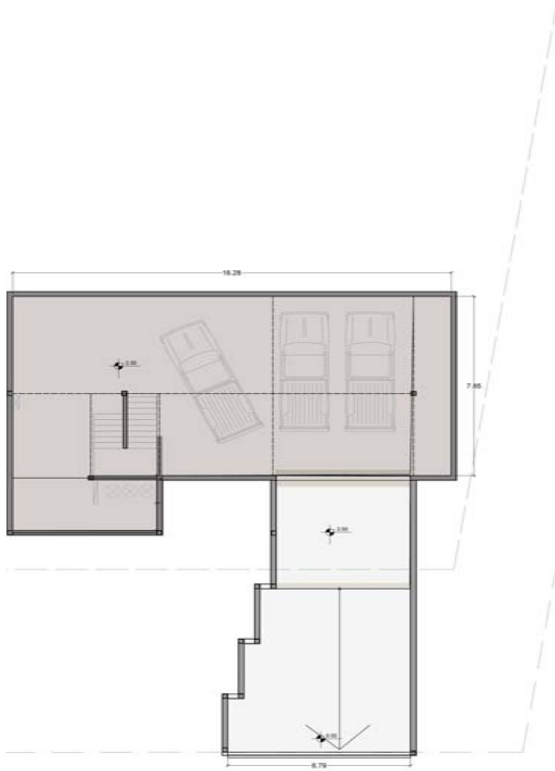

vivienda unifamiliar ROMAZKIEWICZ | BADINO

Barrio "Los Ceibos"
City Bell. La Plata
600 m²

Conteción privada
Familia numerosa

PLANTA SUBUELO

PLANTA BAJA

PLANTA ALTA

IMPLANTACIÓN

FACHADA