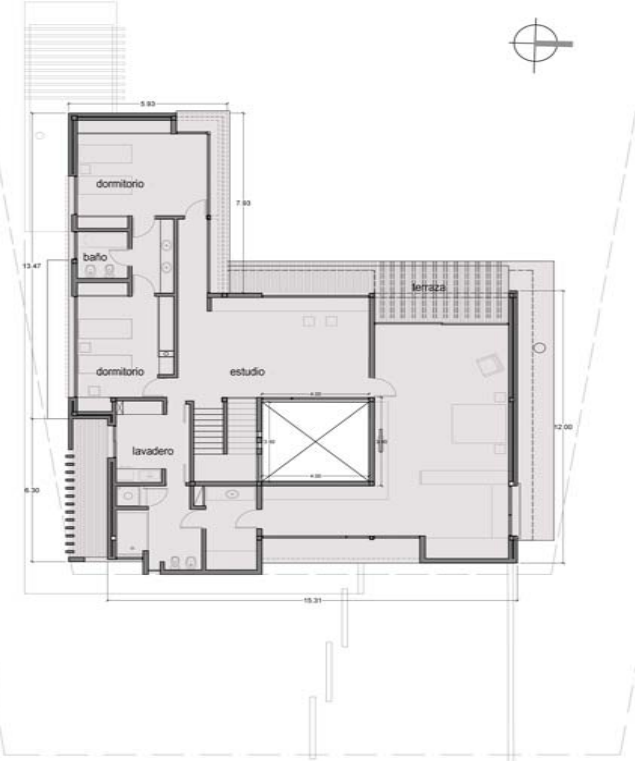

vivienda unifamiliar ROMAZKIEWICZ | BADINO

Barrio "Los Ceibos"
City Bell. La Plata
600 m²

Conteción privada
Familia numerosa

PLANTA SUBUELO

PLANTA BAJA

PLANTA ALTA

IMPLANTACIÓN

FACHADA