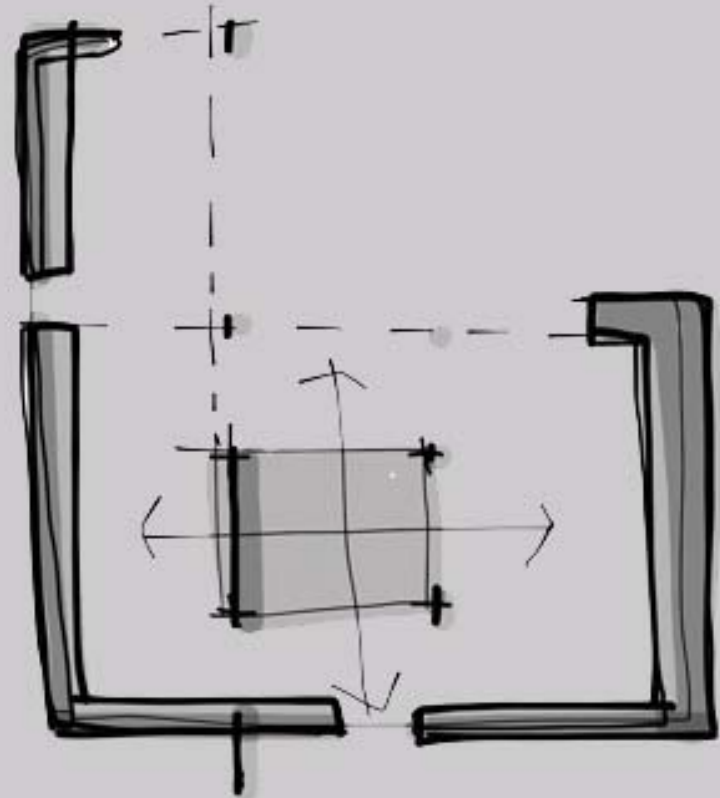

vivienda unifamiliar ROMAZKIEWICZ | BADINO

Barrio "Los Ceibos"
City Bell. La Plata
600 m²

Conteción privada
Familia numerosa

PLANTA SUBUELO

PLANTA BAJA

PLANTA ALTA

IMPLANTACIÓN

FACHADA