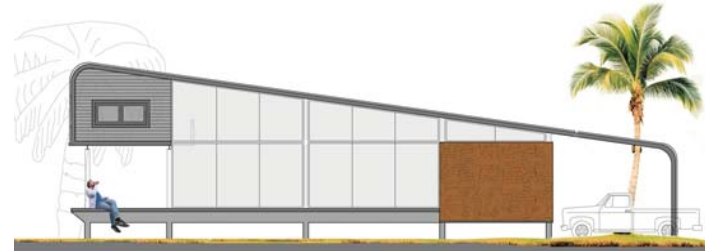

vivienda ocasional

8° Silistria

Hábitat mínimo de fin de semana
Villa del Plata. Ensenada.
60 m²

Rivera y materialidad

IMPLANTACIÓN

PLANTA BAJA

PLANTA ALTA

CORTE LONGITUDINAL

FACHADA

CONTRAFACHADA