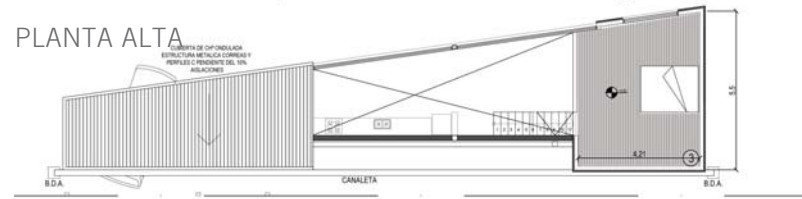

vivienda ocasional

8° Silistria

Hábitat mínimo de fin de semana
Villa del Plata. Ensenada.
60 m²

Rivera y materialidad

IMPLANTACIÓN

PLANTA BAJA

PLANTA ALTA

CORTE LONGITUDINAL

FACHADA

CONTRAFACHADA