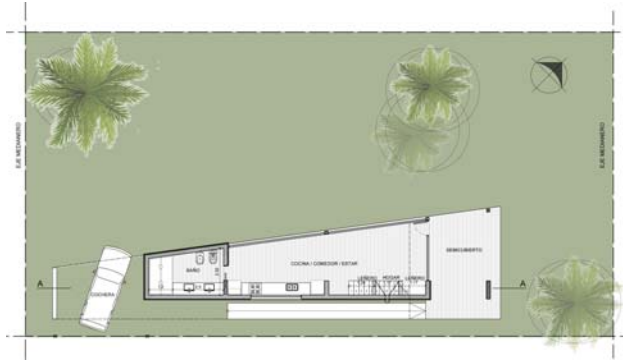

vivienda ocasional

8° Silistria

Hábitat mínimo de fin de semana
Villa del Plata. Ensenada.
60 m²

Rivera y materialidad

IMPLANTACIÓN

PLANTA BAJA

PLANTA ALTA

CORTE LONGITUDINAL

FACHADA

CONTRAFACHADA