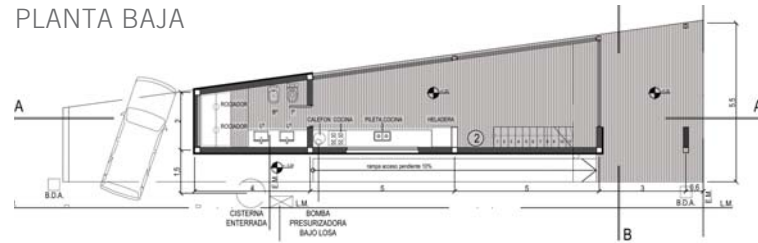

vivienda ocasional

8° Silistria

Hábitat mínimo de fin de semana
Villa del Plata. Ensenada.
60 m²

Rivera y materialidad

IMPLANTACIÓN

PLANTA BAJA

PLANTA ALTA

CORTE LONGITUDINAL