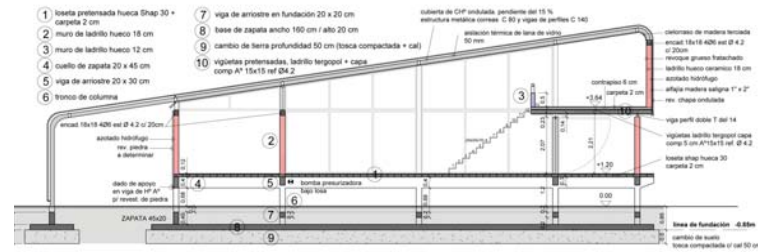

vivienda ocasional

8° Silistria

Hábitat mínimo de fin de semana
Villa del Plata. Ensenada.
60 m²

Rivera y materialidad

IMPLANTACIÓN

PLANTA BAJA

PLANTA ALTA

CORTE LONGITUDINAL