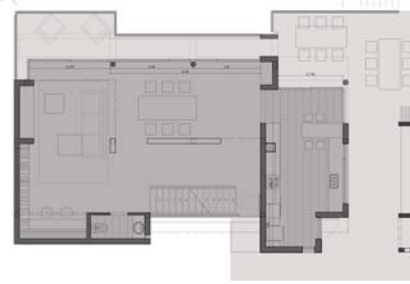

vivienda unifamiliar **MAIDANA**

Remodelación sobre estructura existente
Villa Gesell. Prov. de Bs.As.
210 m²

horizonte y sol

IMPLANTACIÓN

PLANTA SUBSUELO

PLANTA BAJA

PLANTA ALTA

EXISTENTE

FACHADA

CONTRAFACHADA

CORTE LONGITUDINAL