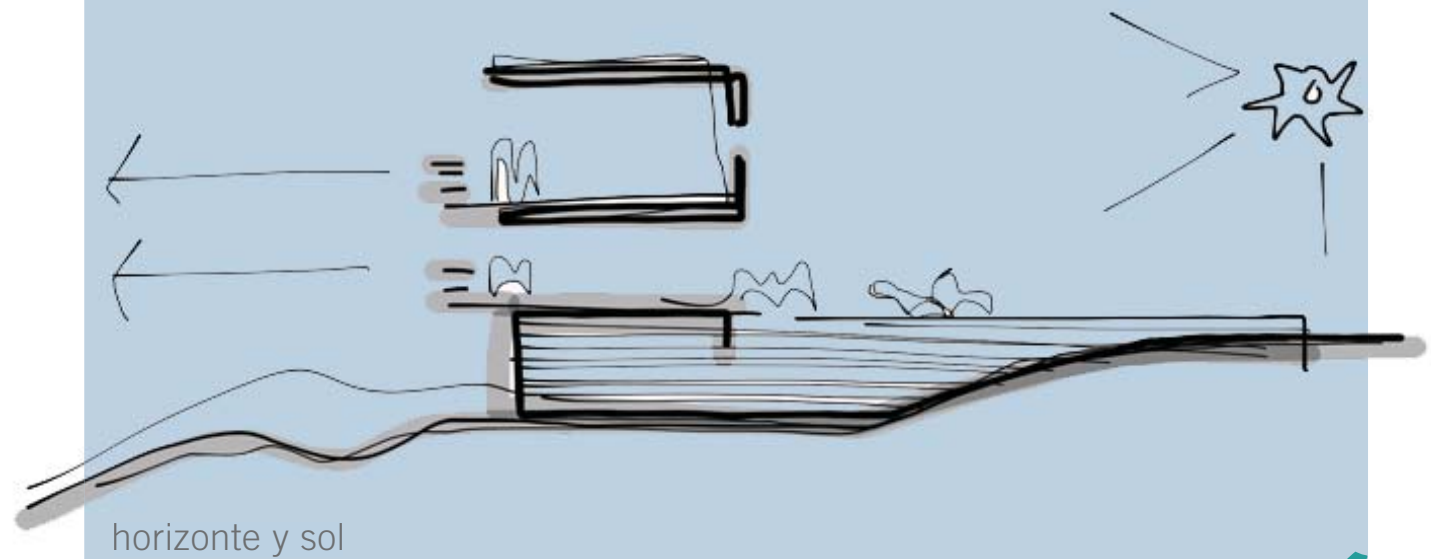

vivienda unifamiliar **MAIDANA**

Remodelación sobre estructura existente
Villa Gesell. Prov. de Bs.As.
210 m²

horizonte y sol

IMPLANTACIÓN

PLANTA SUBSUELO

PLANTA BAJA

PLANTA ALTA

EXISTENTE

FACHADA

CONTRAFACHADA

CORTE LONGITUDINAL