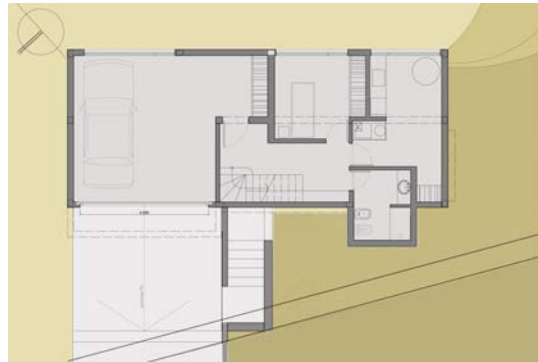

vivienda unifamiliar **MAIDANA**

Remodelación sobre estructura existente
Villa Gesell. Prov. de Bs.As.
210 m²

horizonte y sol

IMPLANTACIÓN

PLANTA SUBSUELO

PLANTA BAJA

PLANTA ALTA

EXISTENTE

FACHADA

CONTRAFACHADA

CORTE LONGITUDINAL