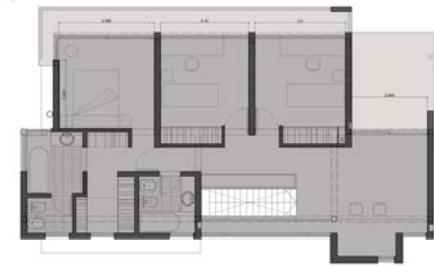

vivienda unifamiliar **MAIDANA**

Remodelación sobre estructura existente
Villa Gesell. Prov. de Bs.As.
210 m²

horizonte y sol

IMPLANTACIÓN

PLANTA SUBSUELO

PLANTA BAJA

PLANTA ALTA

EXISTENTE

FACHADA

CONTRAFACHADA

CORTE LONGITUDINAL