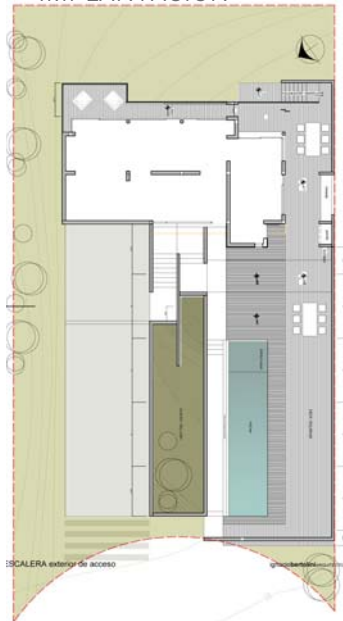

vivienda unifamiliar **MAIDANA**

Remodelación sobre estructura existente
Villa Gesell. Prov. de Bs.As.
210 m²

horizonte y sol

IMPLANTACIÓN

PLANTA SUBSUELO

PLANTA BAJA

PLANTA ALTA

EXISTENTE

FACHADA

CONTRAFACHADA

CORTE LONGITUDINAL