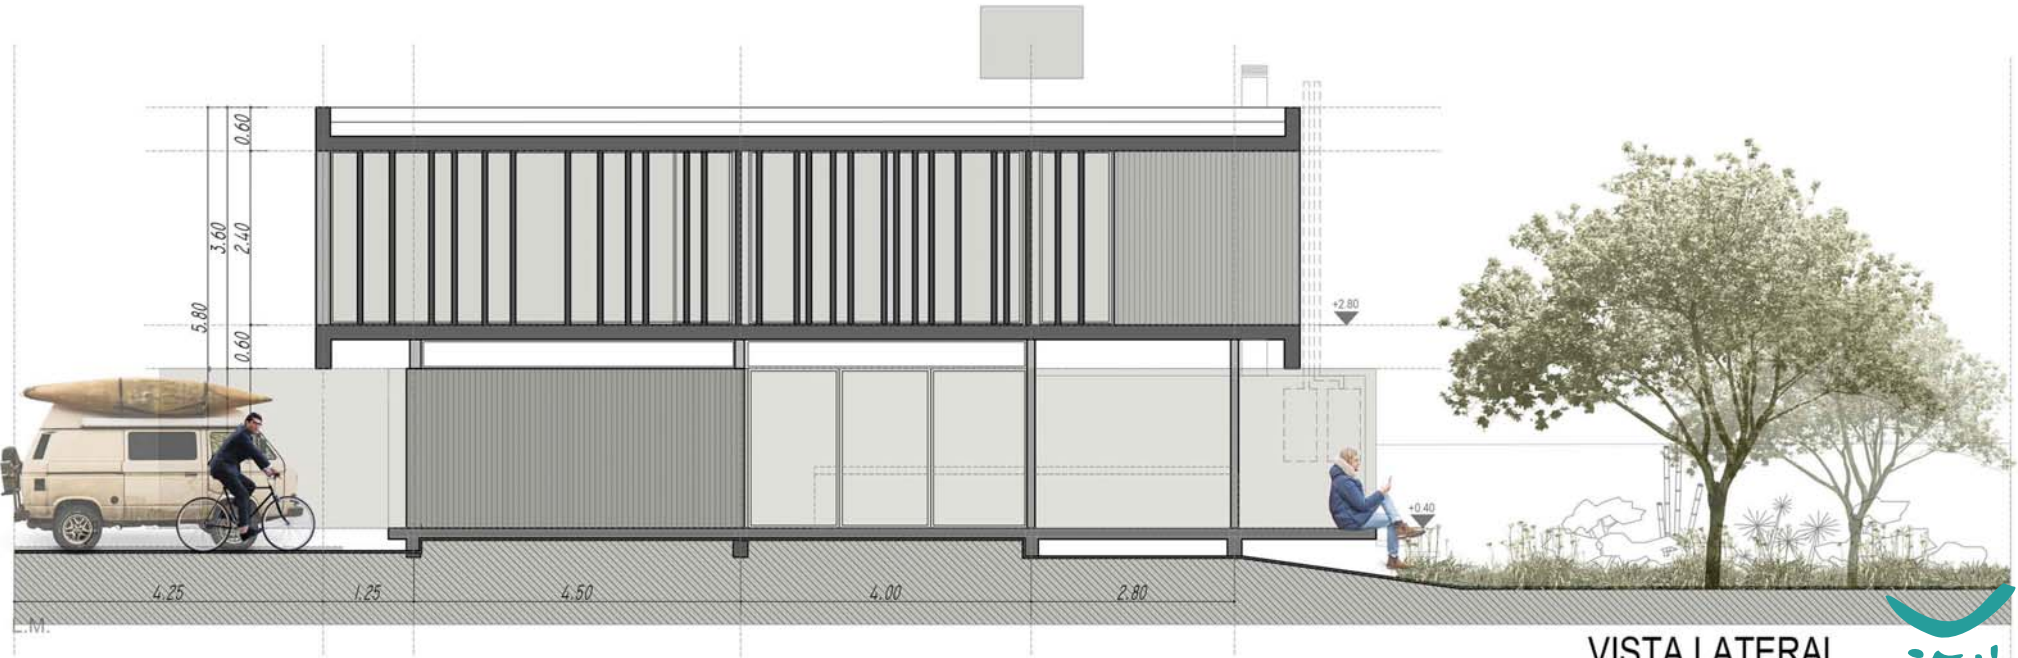

vivenda unifamiliar

DIEGO

"El Roble del Bell". City Bell

160 m2.

2020.

P.B. vs P.A.

PLANTA BAJA

PLANTA ALTA

VISTA LATERAL