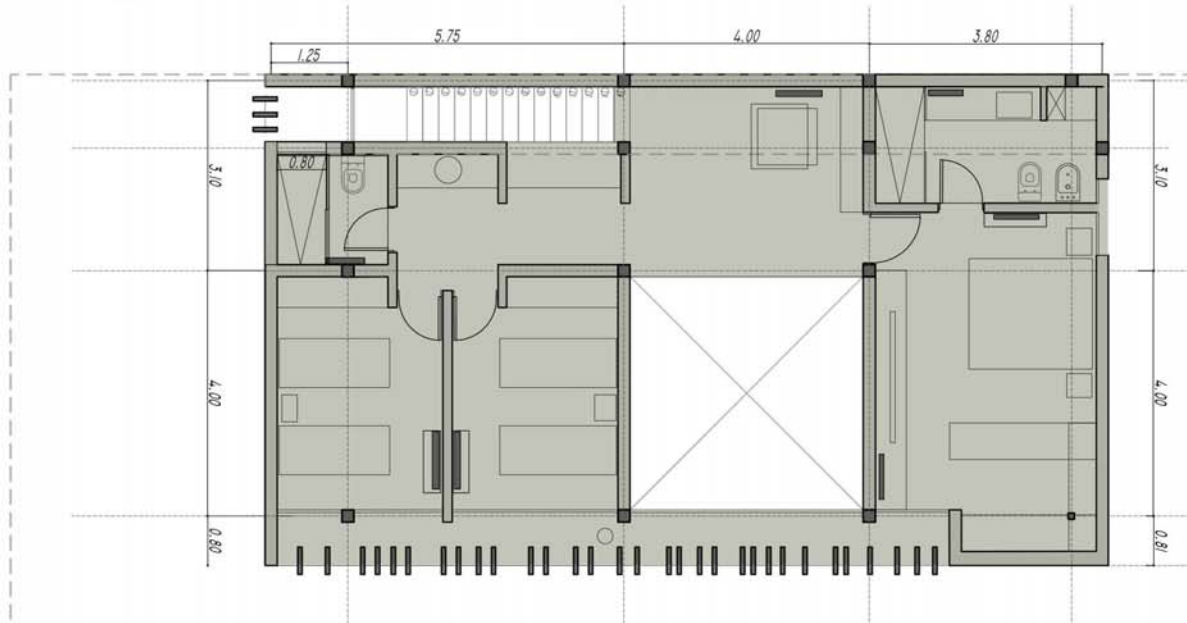

vivenda unifamiliar

DIEGO

"El Roble del Bell". City Bell

160 m2.

2020.

P.B. vs P.A.

PLANTA BAJA

PLANTA ALTA

VISTA LATERAL